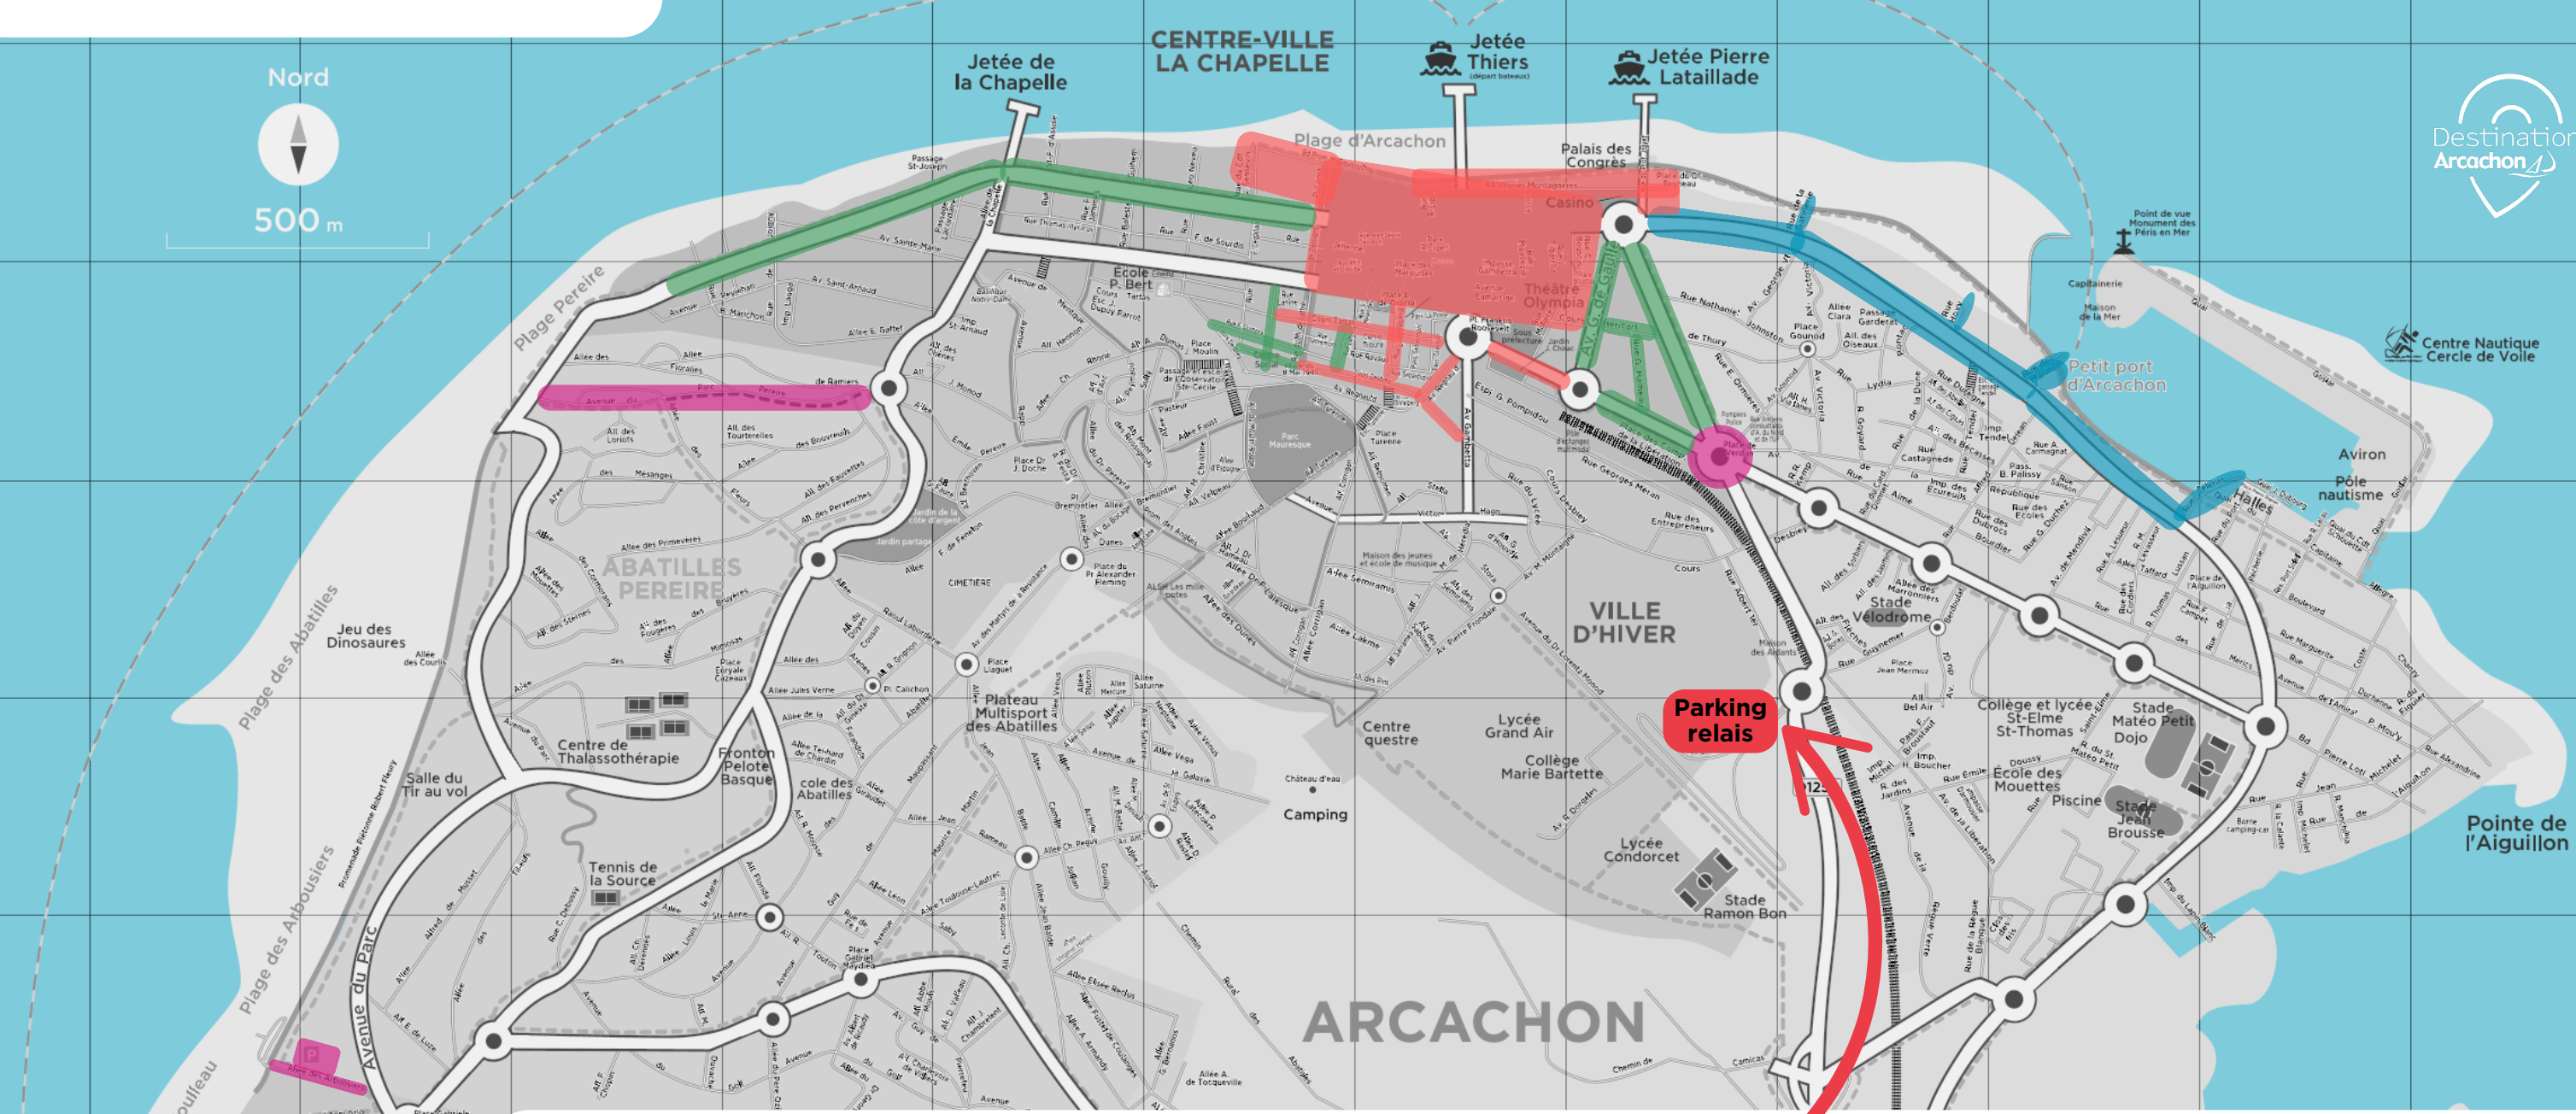

Stationnement à Arcachon

Nord

500m

Zones payantes par période matérialisée sur le plan :

- zone payante toute l'année
- zone payante du 1er/06 au 30/09
- zone payante du 1er/04 au 30/09
- zone payante du 1er/07 au 31/08

(détail des rues à la page suivante)

Périodes gratuites et payantes :

de janvier à avril :

- gratuit**
- samedi et dimanche
 - 1 heure gratuite par jour
 - de 12h30 à 14h30 et de 18h à 9h

- payant**
- du lundi au vendredi inclus
 - de 9h - 12h30 et 14h30 à 18h